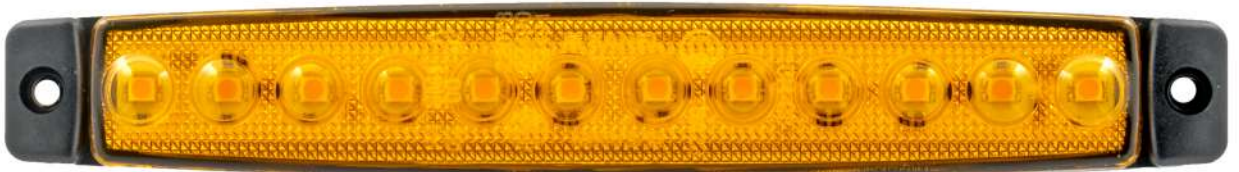

S SANEL

TRAILER LIGHTING

SML

LED

SU GEÇİRMEZ

ECE ONAYLI

S550

Değiştirilebilir
Braket, Soket ve Kablo
Opsiyonu

SBB

SBC

S4200
Kayar LED'li
Dinamik Sinyal

LED

SU GEÇİRMEZ

ECE ONAYLI

S4200
Ampüllü Sinyal

S2090

S5000
Kayar LED'li
Dinamik Sinyal

S0500

S182

S613
İşaret
Lambası

LED

SU GEÇİRMEZ

ECE ONAYLI

S41
Plaka Aydınlatma