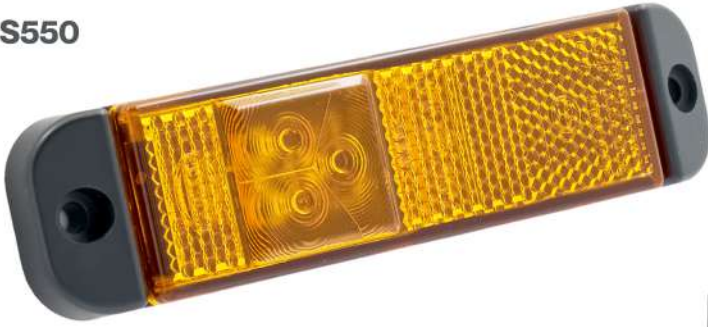

S SANEL

TRAILER LIGHTING

SML

LED

SU GEÇİRMEZ

ECE ONAYLI

S550

Değiştirilebilir
Braket, Soket ve Kablo
Opsiyonu

SBB

SBC

S4200
Kayar LED'li
Dinamik Sinyal

LED

SU GEÇİRMEZ

ECE ONAYLI

S4200
Ampüllü Sinyal

S2090

S5000
Kayar LED'li
Dinamik Sinyal

S0500

S182

S613
İşaret
Lambası

LED

SU GEÇİRMEZ

ECE ONAYLI

S41
Plaka Aydınlatma