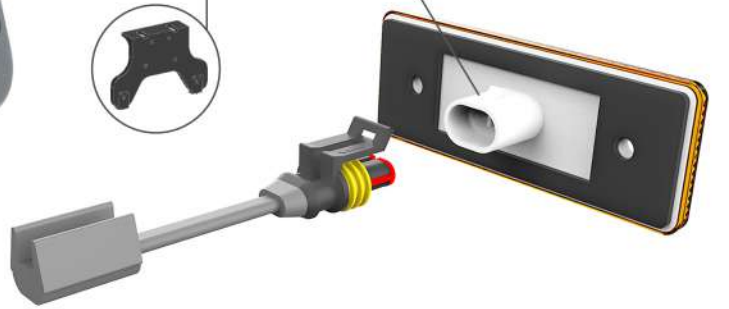

S SANEL

TRAILER LIGHTING

SML

LED

SU GEÇİRMEZ

ECE ONAYLI

S550

Değiştirilebilir
Braket, Soket ve Kablo
Opsiyonu

SBB

SBC

S4200
Kayar LED'li
Dinamik Sinyal

LED

SU GEÇİRMEZ

ECE ONAYLI

S4200
Ampüllü Sinyal

S2090

S5000
Kayar LED'li
Dinamik Sinyal

S0500

S182

S613
İşaret
Lambası

LED

SU GEÇİRMEZ

ECE ONAYLI

S41
Plaka Aydınlatma